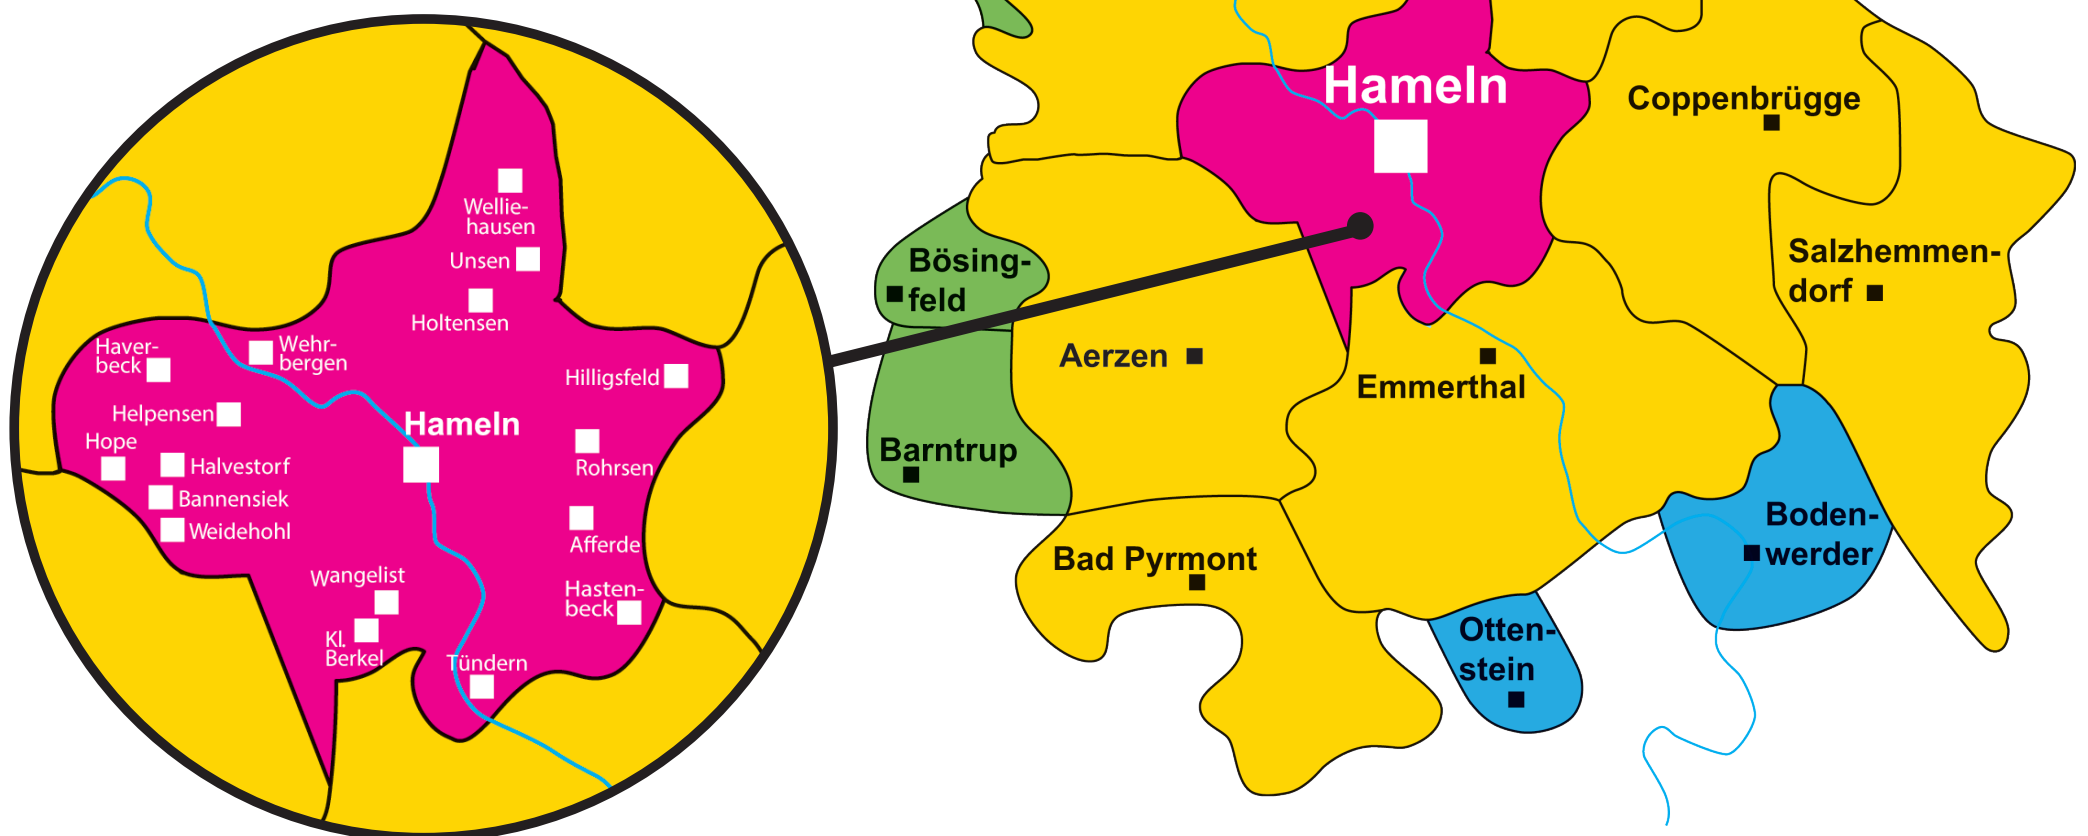

3) Das Deutschlandticket ist nur als digitales Ticket im Abo erhältlich. Bestellung ausschließlich online unter www.oeffis.de.

Einzelkarten und ermäßigte Karten gelten uneingeschränkt 120 Minuten lang. Nach Ablauf dieser Zeit muss der Bus verlassen sein.

Weserbahn-Kombiticket: Montag bis Freitag ab 9.00 Uhr, Samstag, Sonntag und an den Feiertagen ganztägig auch in den Zügen der Weserbahn (RB77) zwischen Elze und Rinteln nutzbar.

Niedersachsen-Ticket: Verkauf direkt im Bus auch für 2, 3, 4 oder 5 Personen (Aufschlag je weitere Person). Gültig für beliebig viele Fahrten am aufgedruckten Tag. Montag bis Freitag ab 9.00 Uhr, Samstag, Sonntag und an Feiertagen ganztägig nutzbar. Weitere Infos auf www.niedersachsenticket.de.