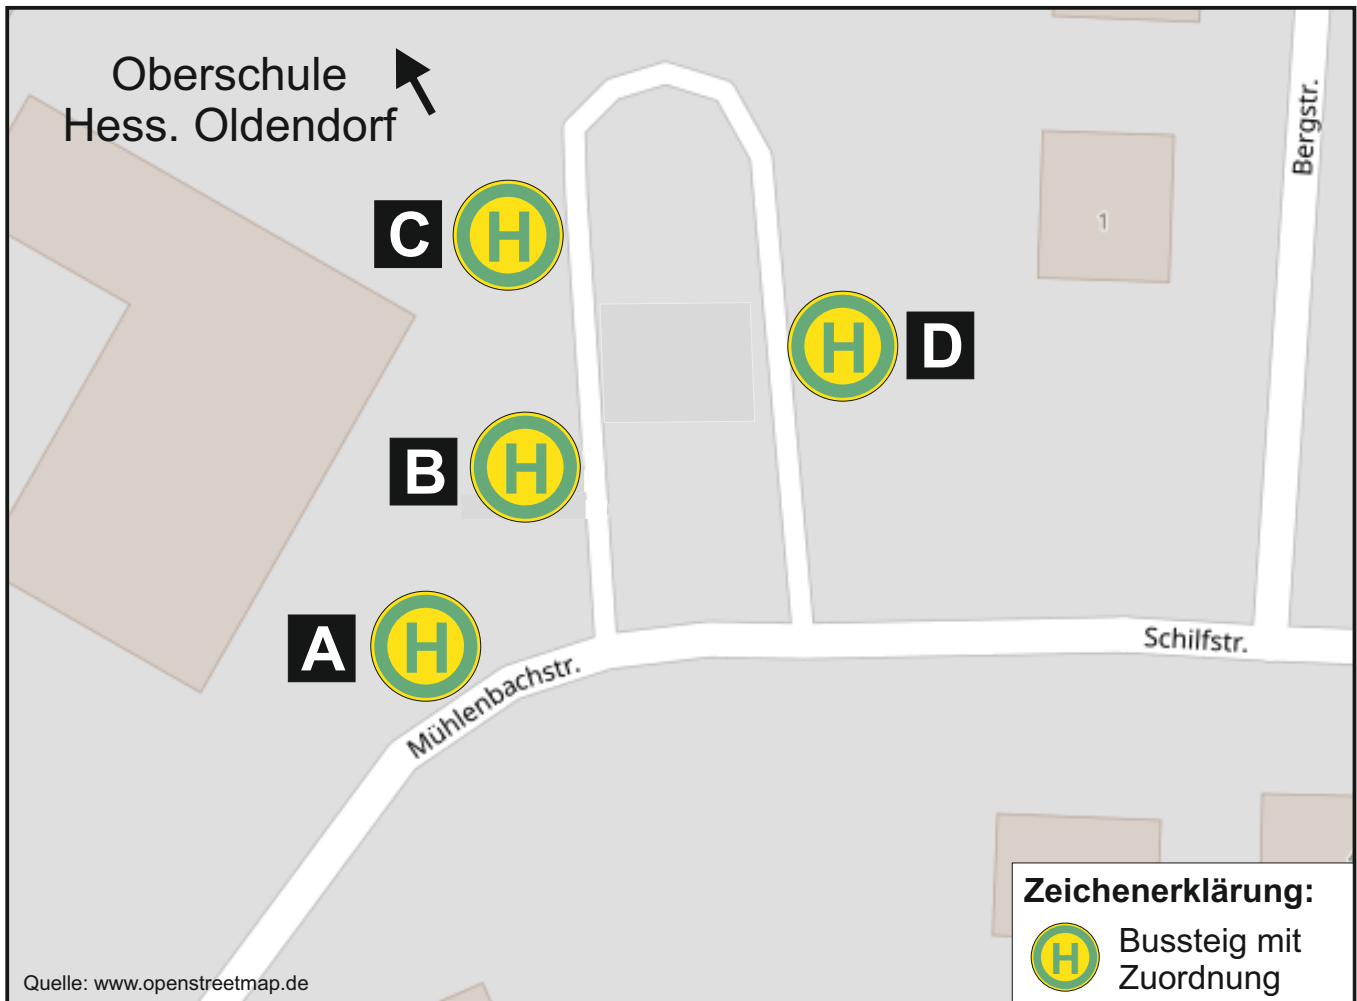

Haltestelle: Hess. Oldendorf, Schulzentrum

Bussteig	Linie(n)	in Richtung
A	20	Hameln
B	24	Fuhlen - Hemeringen - Heßlingen
C	23	Barksen - Fischbeck
D	20, 27	Kleinenwieden / Langenfeld