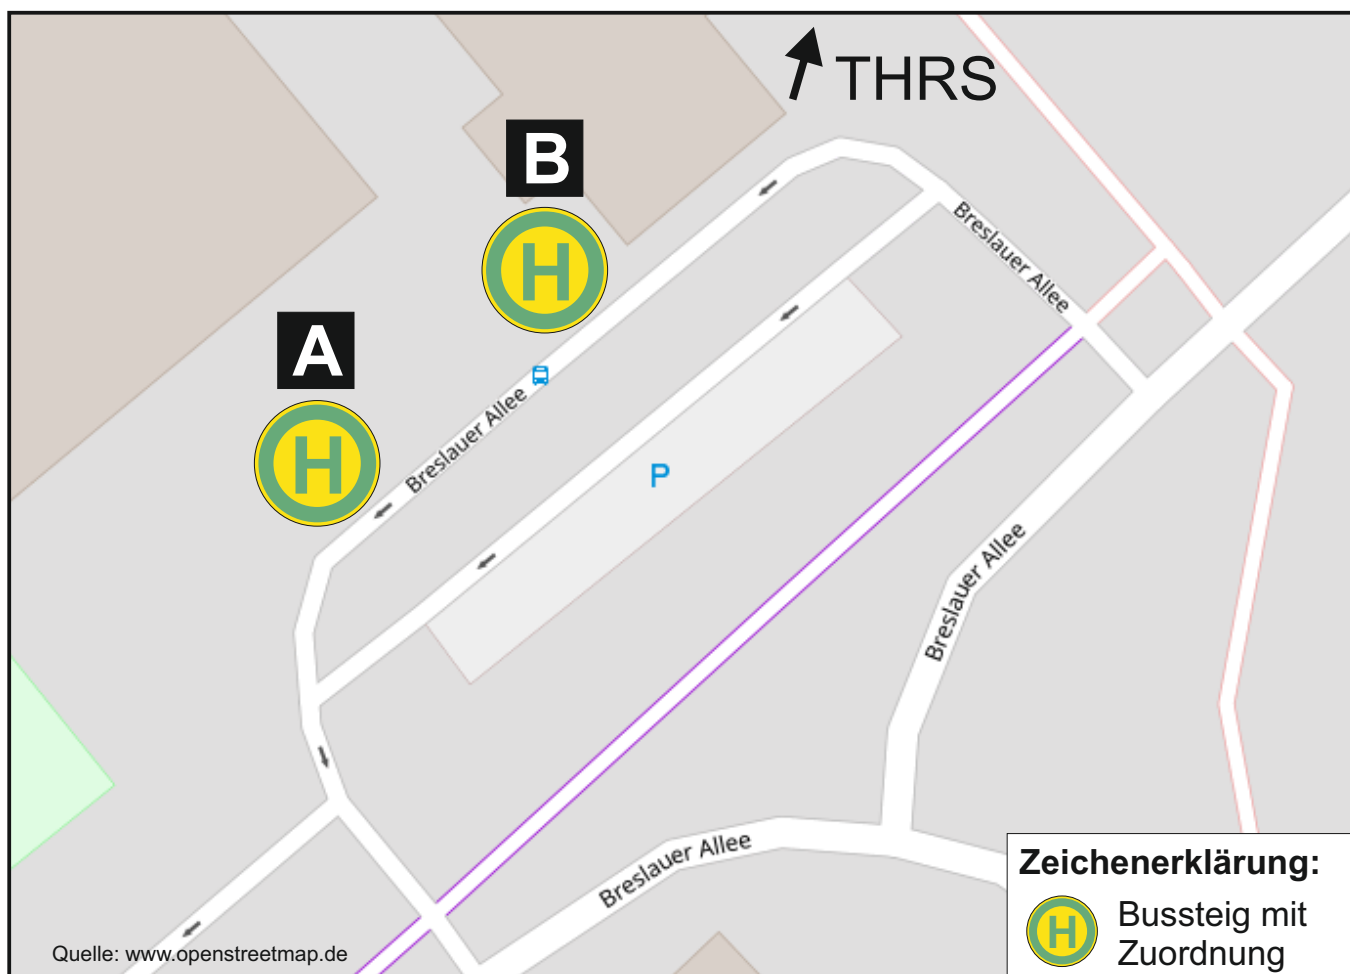

Haltestelle: Schulzentrum West

Bussteig	Linie(n)	in Richtung
A	4, 21, 28, 35, 94	Klüthang / Hope / Rumbeck / Klein Berkel
B	4, 21, 28, 94	Hameln, Bahnhof